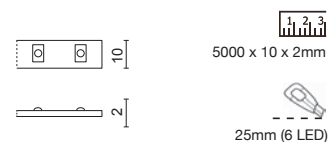

CE IP33 A+ A+ A

STRIP LED 24VDC

93-9WB-1330F	14,4	1330	120	3000	85	120°
93-9WA-1330F	14,4	1330	120	4000	85	120°

CE IP33 A+ A+ A

STRIP LED 24VDC

93-9WB-1390F	19,2	1390	240	3000	85	120°
93-9WA-1390F	19,2	1390	240	4000	85	120°