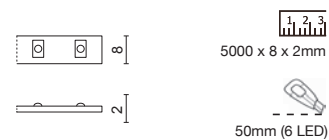

CE IP33 A+ A+ A